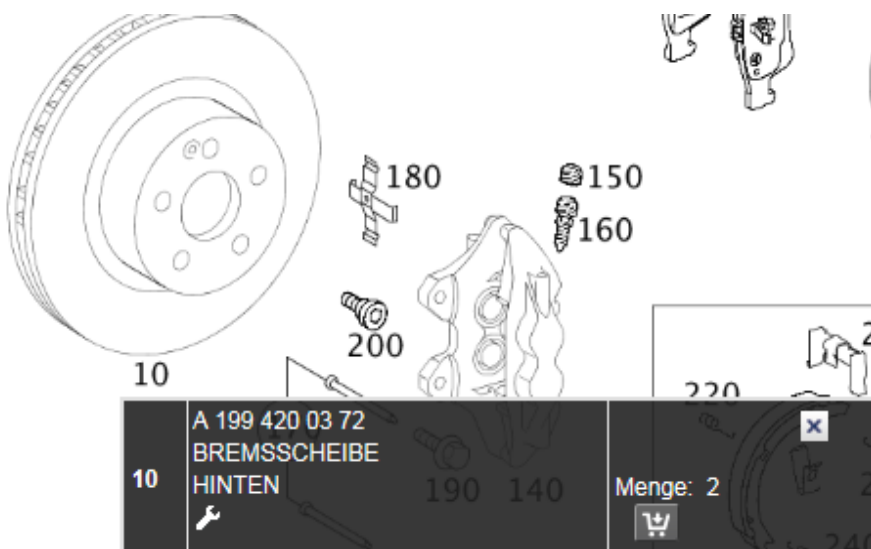

### A 199 420 04 72 – Brake Disc 19"

10	<p>A 199 420 04 72 BREMSSCHEIBE VORN</p> <p>Code: -(U28/B05/B06);</p> <p>Menge: 2</p>
----	---

Teilenummer:	A 199 420 04 72	
Marke:	SLR	
Lieferant LAG:	200 026400	
Teileart:	Originalteil	
Lagerort:		
L. Zugang:		
L. Dispolauf:		
Gew. in kg:	6,32	ME:
BLP:	3.995,00 €	RG:

## A 199 420 07 72 – Brake Disc 19" for Stirling Moss and 722

Teilenummer:	A 199 420 07 72	
Marke:	SLR	
Lieferant LAG:	200 026400	
Teileart:	Originalteil	
Lagerort:		
L. Zugang:		
L. Dispolauf:		
Gew. in kg:	5,9	ME:
BLP:	4.995,00 €	RG:

## A 199 420 03 72 – Rear Brake Disc 19" for all models

Teilenummer:	A 199 420 03 72	
Marke:	SLR	
Lieferant LAG:	200 026400	
Teileart:	Originalteil	
Lagerort:		
L. Zugang:		
L. Dispolauf:		
Gew. in kg:	5,31	ME:
BLP:	3.350,00 €	RG: