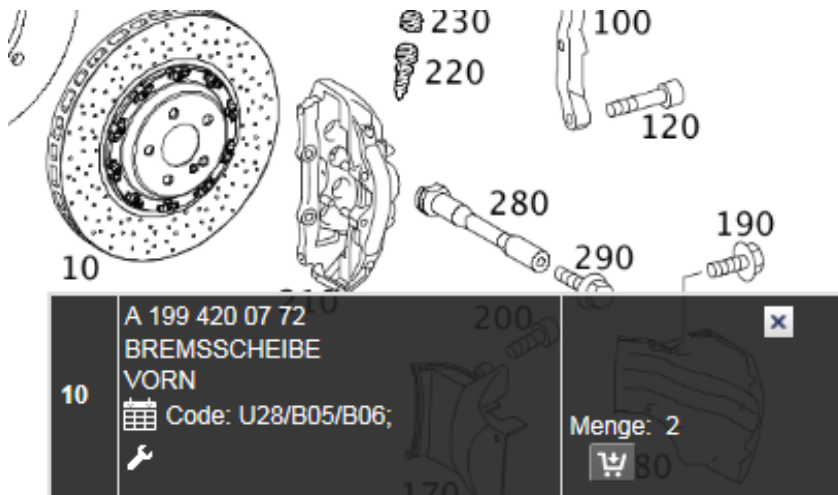

### A 199 420 04 72 – Brake Disc 19"

10	<p>A 199 420 04 72 BREMSSCHEIBE VORN</p> <p>Code: -(U28/B05/B06);</p> <p>Menge: 2</p>
----	---

Teilenummer:	A 199 420 04 72	
Marke:	SLR	
Lieferant LAG:	200 026400	
Teileart:	Originalteil	
Lagerort:		
L. Zugang:		
L. Dispolauf:		
Gew. in kg:	6,32	ME:
BLP:	3.995,00 €	RG:

## A 199 420 07 72 – Brake Disc 19" for Stirling Moss and 722

Teilenummer:	A 199 420 07 72	
Marke:	SLR	
Lieferant LAG:	200 026400	
Teileart:	Originalteil	
Lagerort:		
L. Zugang:		
L. Dispolauf:		
Gew. in kg:	5,9	ME:
BLP:	4.995,00 €	RG:

## A 199 420 03 72 – Rear Brake Disc 19" for all models

Teilenummer:	A 199 420 03 72	
Marke:	SLR	
Lieferant LAG:	200 026400	
Teileart:	Originalteil	
Lagerort:		
L. Zugang:		
L. Dispolauf:		
Gew. in kg:	5,31	ME:
BLP:	3.350,00 €	RG: