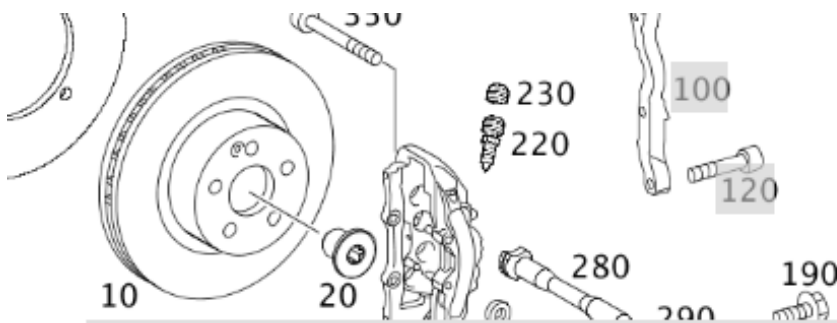

### A 199 420 04 72 – Brake Disc 19"

10	<p>A 199 420 04 72 BREMSSCHEIBE VORN</p> <p>Code: -(U28/B05/B06);</p> <p>Menge: 2</p>
----	---

Teilenummer:	A 199 420 04 72	
Marke:	SLR	
Lieferant LAG:	200 026400	
Teileart:	Originalteil	
Lagerort:		
L. Zugang:		
L. Dispolauf:		
Gew. in kg:	6,32	ME:
BLP:	3.995,00 €	RG:

## A 199 420 07 72 – Brake Disc 19" for Stirling Moss and 722

Teilenummer:	A 199 420 07 72	
Marke:	SLR	
Lieferant LAG:	200 026400	
Teileart:	Originalteil	
Lagerort:		
L. Zugang:		
L. Dispolauf:		
Gew. in kg:	5,9	ME:
BLP:	4.995,00 €	RG:

## A 199 420 03 72 – Rear Brake Disc 19" for all models

Teilenummer:	A 199 420 03 72	
Marke:	SLR	
Lieferant LAG:	200 026400	
Teileart:	Originalteil	
Lagerort:		
L. Zugang:		
L. Dispolauf:		
Gew. in kg:	5,31	ME:
BLP:	3.350,00 €	RG: